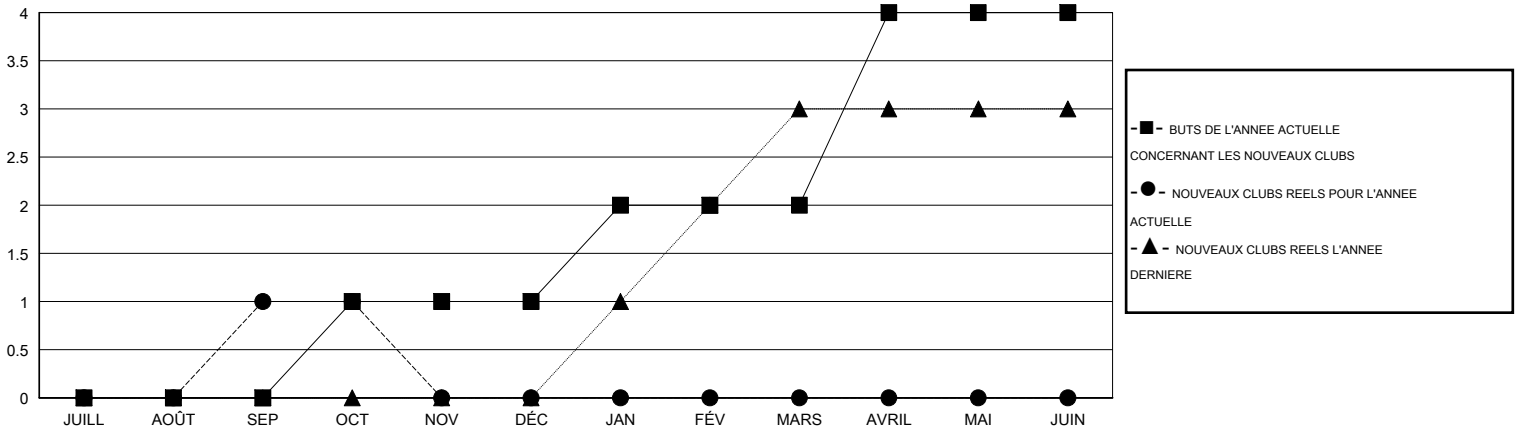

MONTHLY MEMBERSHIP PROGRESS REPORT

District 124

Results as of: 10/31/2014

GMT: MIKLOS HORVATH

LIEU ROMANIA

RC EME 4

Clubs					Membres				
RESULTATS POUR 2014-2015					RESULTATS POUR 2014-2015				
TRIMESTRE	BUT CONCERNANT LES NOUVEAUX CLUBS	NOUVEAUX CLUBS	CLUBS ANNULÉS	GAIN NET/PERTE NETTE	TRIMESTRE	BUT CONCERNANT LES NOUVEAUX MEMBRES	MEMBRES FONDATEURS ET NOUVEAUX AJOUTÉS	MEMBRES RADIÉS	GAIN NET/PERTE NETTE
JUILL/AOÛT/SEP	0	1	1	0	JUILL/AOÛT/SEP	-20	45	11	34
OCT/NOV/DÉC	1	0	0	0	OCT/NOV/DÉC	-10	21	7	14
JAN/FÉV/MARS	1	0	0	0	JAN/FÉV/MARS	10	0	0	0
AVRIL/MAI/JUIN	2	0	0	0	AVRIL/MAI/JUIN	20	0	0	0

BUTS ET NOUVEAUX CLUBS REELS - CUMULATIF

BUTS ET MEMBRES REELS - CUMULATIF

CLUBS RADIÉS: 1	18 CLUBS OF 58 ONT AJOUTE 1 OU PLUSIEURS NOUVEAUX MEMBRES	<u>DISTRIBUTION PAR SEXE</u>
		HOMME 744 (60.00%)
		FEMME 496 (40.00%)
<u>MEMBRES RADIÉS</u>		
DECEDE 0	CLIQUER ICI POUR AVOIR LES DONNEES DE L'EVALUATION DE SANTE	MEMBRES D'UNITE FAMILIALE 135
CLUB ANNULE 0		CHEF DE FAMILLE 67
AUTRE 18		N'EST PAS CHEF DE FAMILLE 68
TOTAL 18		