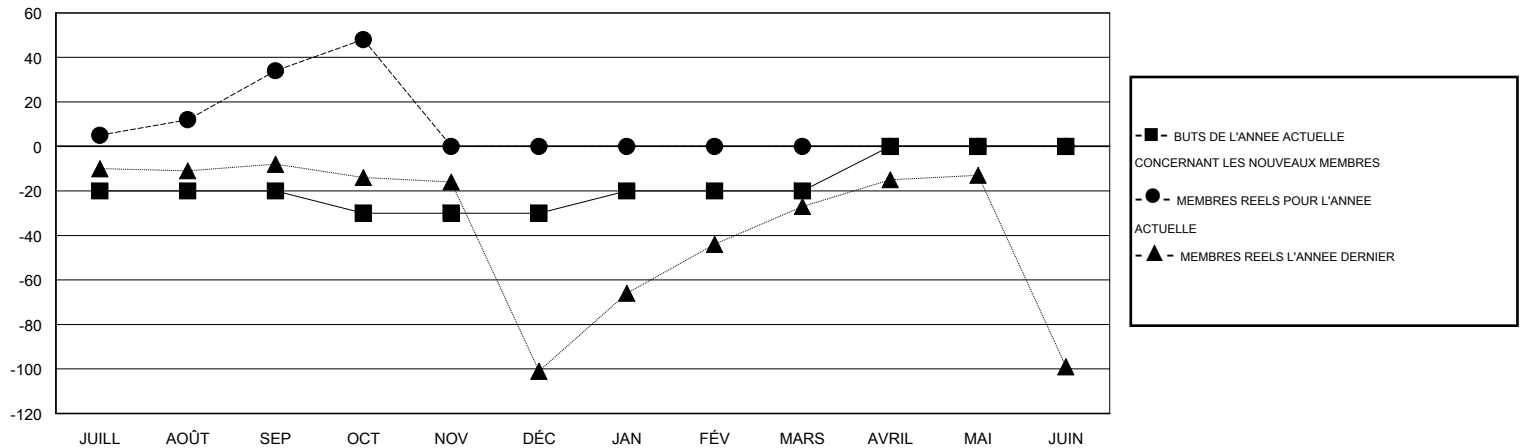

MONTHLY MEMBERSHIP PROGRESS REPORT

District 124

Results as of: 10/31/2014

GMT: MIKLOS HORVATH

LIEU ROMANIA

RC EME 4

Clubs					Membres				
RESULTATS POUR 2014-2015					RESULTATS POUR 2014-2015				
TRIMESTRE	BUT CONCERNANT LES NOUVEAUX CLUBS	NOUVEAUX CLUBS	CLUBS ANNULÉS	GAIN NET/PERTE NETTE	TRIMESTRE	BUT CONCERNANT LES NOUVEAUX MEMBRES	MEMBRES FONDATEURS ET NOUVEAUX AJOUTÉS	MEMBRES RADIÉS	GAIN NET/PERTE NETTE
JUILL/AOÛT/SEP	0	1	1	0	JUILL/AOÛT/SEP	-20	45	11	34
OCT/NOV/DÉC	1	0	0	0	OCT/NOV/DÉC	-10	21	7	14
JAN/FÉV/MARS	1	0	0	0	JAN/FÉV/MARS	10	0	0	0
AVRIL/MAI/JUIN	2	0	0	0	AVRIL/MAI/JUIN	20	0	0	0

BUTS ET NOUVEAUX CLUBS REELS - CUMULATIF

BUTS ET MEMBRES REELS - CUMULATIF

CLUBS RADIÉS: 1	18 CLUBS OF 58 ONT AJOUTE 1 OU PLUSIEURS NOUVEAUX MEMBRES	<u>DISTRIBUTION PAR SEXE</u>
		HOMME 744 (60.00%)
		FEMME 496 (40.00%)
<u>MEMBRES RADIÉS</u>		
DECEDE 0	CLIQUER ICI POUR AVOIR LES DONNEES DE L'EVALUATION DE SANTE	MEMBRES D'UNITE FAMILIALE 135
CLUB ANNULE 0		CHEF DE FAMILLE 67
AUTRE 18		N'EST PAS CHEF DE FAMILLE 68
TOTAL 18		